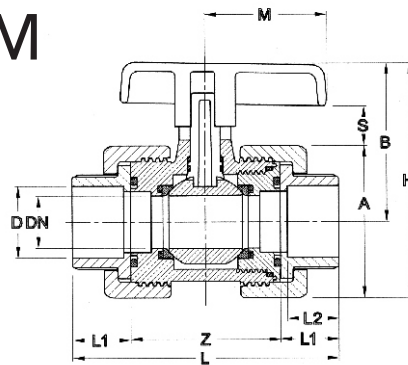

Válvulas de colar -**SCH80**

**SCH80** -Cement jointing valves

Vannes à coller -**SCH80**

**SCH80** -Válvulas de encolar

01 54 1077 000

D	A	B	H	L	M	S	Z	L1	L2	Gr	Quant	Nº Código
1/2"	48	46	70	94	35	10	44	25	22	127	B 40	01 54 1077 020
3/4"	68	71	105	122	54	18	66	28	25	355	C 40	01 54 1077 025
1"	68	71	105	130	54	18	66	32	29	360	C 40	01 54 1077 032
1 1/4"	95	93	141	158	65	21	88	35	32	815	C 16	01 54 1077 040
1 1/2"	95	93	141	164	65	21	88	38	35	826	C 16	01 54 1077 050
2"	115	107	164	190	74	23	102	44	38	1382	C 10	01 54 1077 063
2 1/2"	151	122	197	214	100	25	116	49	44	2500	C 4	01 54 1077 075
3"	185	148	240	249	123	30	130	59	51	3900	C 3	01 54 1077 090
4"	185	148	240	259	123	30	130	64	58	3900	C 3	01 54 1077 110

Válvulas de colar -**SCH80**

**SCH80** -Cement jointing valves

Vannes à coller -**SCH80**

**SCH80** -Válvulas de encolar

01 54 1299 000

## TEFLON - EPDM

D	A	B	H	L	M	S	Z	L1	L2	Gr	Quant	Nº Código
1/2	48	46	70	94	35	10	44	25	22	127	B 40	01 54 1299 020
3/4	68	71	105	122	54	18	66	28	25	355	C 40	01 54 1299 025
1"	68	71	105	130	54	18	66	32	29	360	C 40	01 54 1299 032
1 1/4"	95	93	141	158	65	21	88	35	32	815	C 16	01 54 1299 040
1 1/2"	95	93	141	164	65	21	88	38	35	826	C 16	01 54 1299 050
2"	115	107	164	190	74	23	102	44	38	1382	C 10	01 54 1299 063
2 1/2"	151	122	197	214	100	25	116	49	44	2500	C 4	01 54 1299 075
3"	185	148	240	249	123	30	130	59	51	3900	C 3	01 54 1299 090
4"	185	148	240	259	123	30	130	64	58	3900	C 3	01 54 1299 110

Terminais de colar fêmea - **SCH80**

**SCH80** -Union ends female

Pièces folles femelle - **SCH80**

Manguitos enlace hembra - **SCH80**

01 54 1384 000

d	A	D	I	Z	Gr	Quant
" 1/2	36	28	25	3	11	A 60
" 3/4	50	36	28	3	25	A 30
1 "	50	42	32	3	29	A 20
1" 1/4	74.5	52	35	3	60	B 60
1" 1/2	74.5	63	38	3	64	B 40
2 "	90	77	44	5	117	B 20
2" 1/2	124	91	49	5	220	B 12
3 "	138	111	58	7	363	B 8
4 "	141	132	64	6	351	B 8