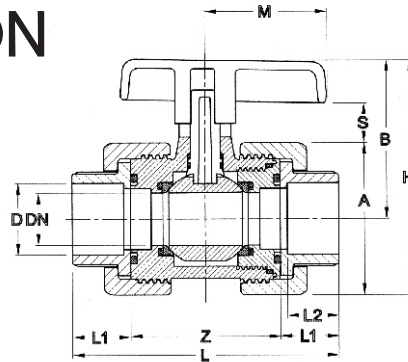

Válvulas de colar -**SCH80**

**SCH80** -Cement jointing valves

Vannes à coller -**SCH80**

**SCH80** -Válvulas de encolar

01 54 1077 000

D	A	B	H	L	M	S	Z	L1	L2	Gr	Quant	Nº Código
1/2"	48	46	70	94	35	10	44	25	22	127	B 40	01 54 1077 020
3/4"	68	71	105	122	54	18	66	28	25	355	C 40	01 54 1077 025
1"	68	71	105	130	54	18	66	32	29	360	C 40	01 54 1077 032
1 1/4"	95	93	141	158	65	21	88	35	32	815	C 16	01 54 1077 040
1 1/2"	95	93	141	164	65	21	88	38	35	826	C 16	01 54 1077 050
2"	115	107	164	190	74	23	102	44	38	1382	C 10	01 54 1077 063
2 1/2"	151	122	197	214	100	25	116	49	44	2500	C 4	01 54 1077 075
3"	185	148	240	249	123	30	130	59	51	3900	C 3	01 54 1077 090
4"	185	148	240	259	123	30	130	64	58	3900	C 3	01 54 1077 110

Válvulas de colar -**SCH80**

**SCH80** -Cement jointing valves

Vannes à coller -**SCH80**

**SCH80** -Válvulas de encolar

01 54 1296 000

## TEFLON - VITON

D	A	B	H	L	M	S	Z	L1	L2	Gr	Quant	Nº Código
1/2"	48	46	70	94	35	10	44	25	22	127	B 40	01 54 1296 020
3/4"	68	71	105	122	54	18	66	28	25	355	C 40	01 54 1296 025
1"	68	71	105	130	54	18	66	32	29	360	C 40	01 54 1296 032
1 1/4"	95	93	141	158	65	21	88	35	32	815	C 16	01 54 1296 040
1 1/2"	95	93	141	164	65	21	88	38	35	826	C 16	01 54 1296 050
2"	115	107	164	190	74	23	102	44	38	1382	C 10	01 54 1296 063
2 1/2"	151	122	197	214	100	25	116	49	44	2500	C 4	01 54 1296 075
3"	185	148	240	249	123	30	130	59	51	3900	C 3	01 54 1296 090
4"	185	148	240	259	123	30	130	64	58	3900	C 3	01 54 1296 110

Terminais de colar fêmea - **SCH80**

**SCH80** -Union ends female

Pièces folles femelle - **SCH80**

Manguitos enlace hembra - **SCH80**

01 54 1384 000

d	A	D	I	Z	Gr	Quant
" 1/2	36	28	25	3	11	A 60
" 3/4	50	36	28	3	25	A 30
1 "	50	42	32	3	29	A 20
1" 1/4	74.5	52	35	3	60	B 60
1" 1/2	74.5	63	38	3	64	B 40
2 "	90	77	44	5	117	B 20
2" 1/2	124	91	49	5	220	B 12
3 "	138	111	58	7	363	B 8
4 "	141	132	64	6	351	B 8