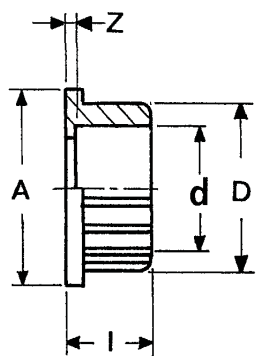

## TEFLON - VITON

D	A	B	H	L	M	S	Z	L1	L2	Gr	Quant	Nº Código
1/2"	48	46	70	94	35	10	44	25	22	127	B 40	01 54 1296 020
3/4"	68	71	105	122	54	18	66	28	25	355	C 40	01 54 1296 025
1"	68	71	105	130	54	18	66	32	29	360	C 40	01 54 1296 032
1 1/4"	95	93	141	158	65	21	88	35	32	815	C 16	01 54 1296 040
1 1/2"	95	93	141	164	65	21	88	38	35	826	C 16	01 54 1296 050
2"	115	107	164	190	74	23	102	44	38	1382	C 10	01 54 1296 063
2 1/2"	151	122	197	214	100	25	116	49	44	2500	C 4	01 54 1296 075
3"	185	148	240	249	123	30	130	59	51	3900	C 3	01 54 1296 090
4"	185	148	240	259	123	30	130	64	58	3900	C 3	01 54 1296 110

Terminais de colar fêmea - **SCH80**

**SCH80** -Union ends female

Pièces folles femelle - **SCH80**

Manguitos enlace hembra - **SCH80**

01 54 1384 000

d	A	D	I	Z	Gr	Quant
" 1/2	36	28	25	3	11	A 60
" 3/4	50	36	28	3	25	A 30
1 "	50	42	32	3	29	A 20
1" 1/4	74.5	52	35	3	60	B 60
1" 1/2	74.5	63	38	3	64	B 40
2 "	90	77	44	5	117	B 20
2" 1/2	124	91	49	5	220	B 12
3 "	138	111	58	7	363	B 8
4 "	141	132	64	6	351	B 8