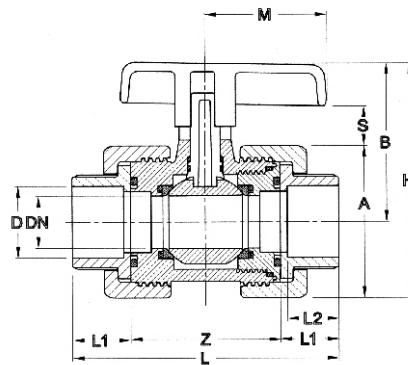

Válvulas de colar -**SCH80**

**SCH80** -Cement jointing valves

Vannes à coller -**SCH80**

**SCH80** -Válvulas de encolar

01 54 1077 000

D	A	B	H	L	M	S	Z	L1	L2	Gr	Quant	Nº Código
1/2"	48	46	70	94	35	10	44	25	22	127	B 40	01 54 1077 020
3/4"	68	71	105	122	54	18	66	28	25	355	C 40	01 54 1077 025
1"	68	71	105	130	54	18	66	32	29	360	C 40	01 54 1077 032
1 1/4"	95	93	141	158	65	21	88	35	32	815	C 16	01 54 1077 040
1 1/2"	95	93	141	164	65	21	88	38	35	826	C 16	01 54 1077 050
2"	115	107	164	190	74	23	102	44	38	1382	C 10	01 54 1077 063
2 1/2"	151	122	197	214	100	25	116	49	44	2500	C 4	01 54 1077 075
3"	185	148	240	249	123	30	130	59	51	3900	C 3	01 54 1077 090
4"	185	148	240	259	123	30	130	64	58	3900	C 3	01 54 1077 110

## TEFLON - EPDM

D	A	B	H	L	M	S	Z	L1	L2	Gr	Quant	Nº Código
1/2	48	46	70	94	35	10	44	25	22	127	B 40	01 54 1299 020
3/4	68	71	105	122	54	18	66	28	25	355	C 40	01 54 1299 025
1"	68	71	105	130	54	18	66	32	29	360	C 40	01 54 1299 032
1 1/4"	95	93	141	158	65	21	88	35	32	815	C 16	01 54 1299 040
1 1/2"	95	93	141	164	65	21	88	38	35	826	C 16	01 54 1299 050
2"	115	107	164	190	74	23	102	44	38	1382	C 10	01 54 1299 063
2 1/2"	151	122	197	214	100	25	116	49	44	2500	C 4	01 54 1299 075
3"	185	148	240	249	123	30	130	59	51	3900	C 3	01 54 1299 090
4"	185	148	240	259	123	30	130	64	58	3900	C 3	01 54 1299 110

Terminais de colar fêmea - **SCH80**

**SCH80** -Union ends female

Pièces folles femelle - **SCH80**

Manguitos enlace hembra - **SCH80**

01 54 1384 000

d	A	D	I	Z	Gr	Quant
" 1/2	36	28	25	3	11	A 60
" 3/4	50	36	28	3	25	A 30
1 "	50	42	32	3	29	A 20
1" 1/4	74.5	52	35	3	60	B 60
1" 1/2	74.5	63	38	3	64	B 40
2 "	90	77	44	5	117	B 20
2" 1/2	124	91	49	5	220	B 12
3 "	138	111	58	7	363	B 8
4 "	141	132	64	6	351	B 8